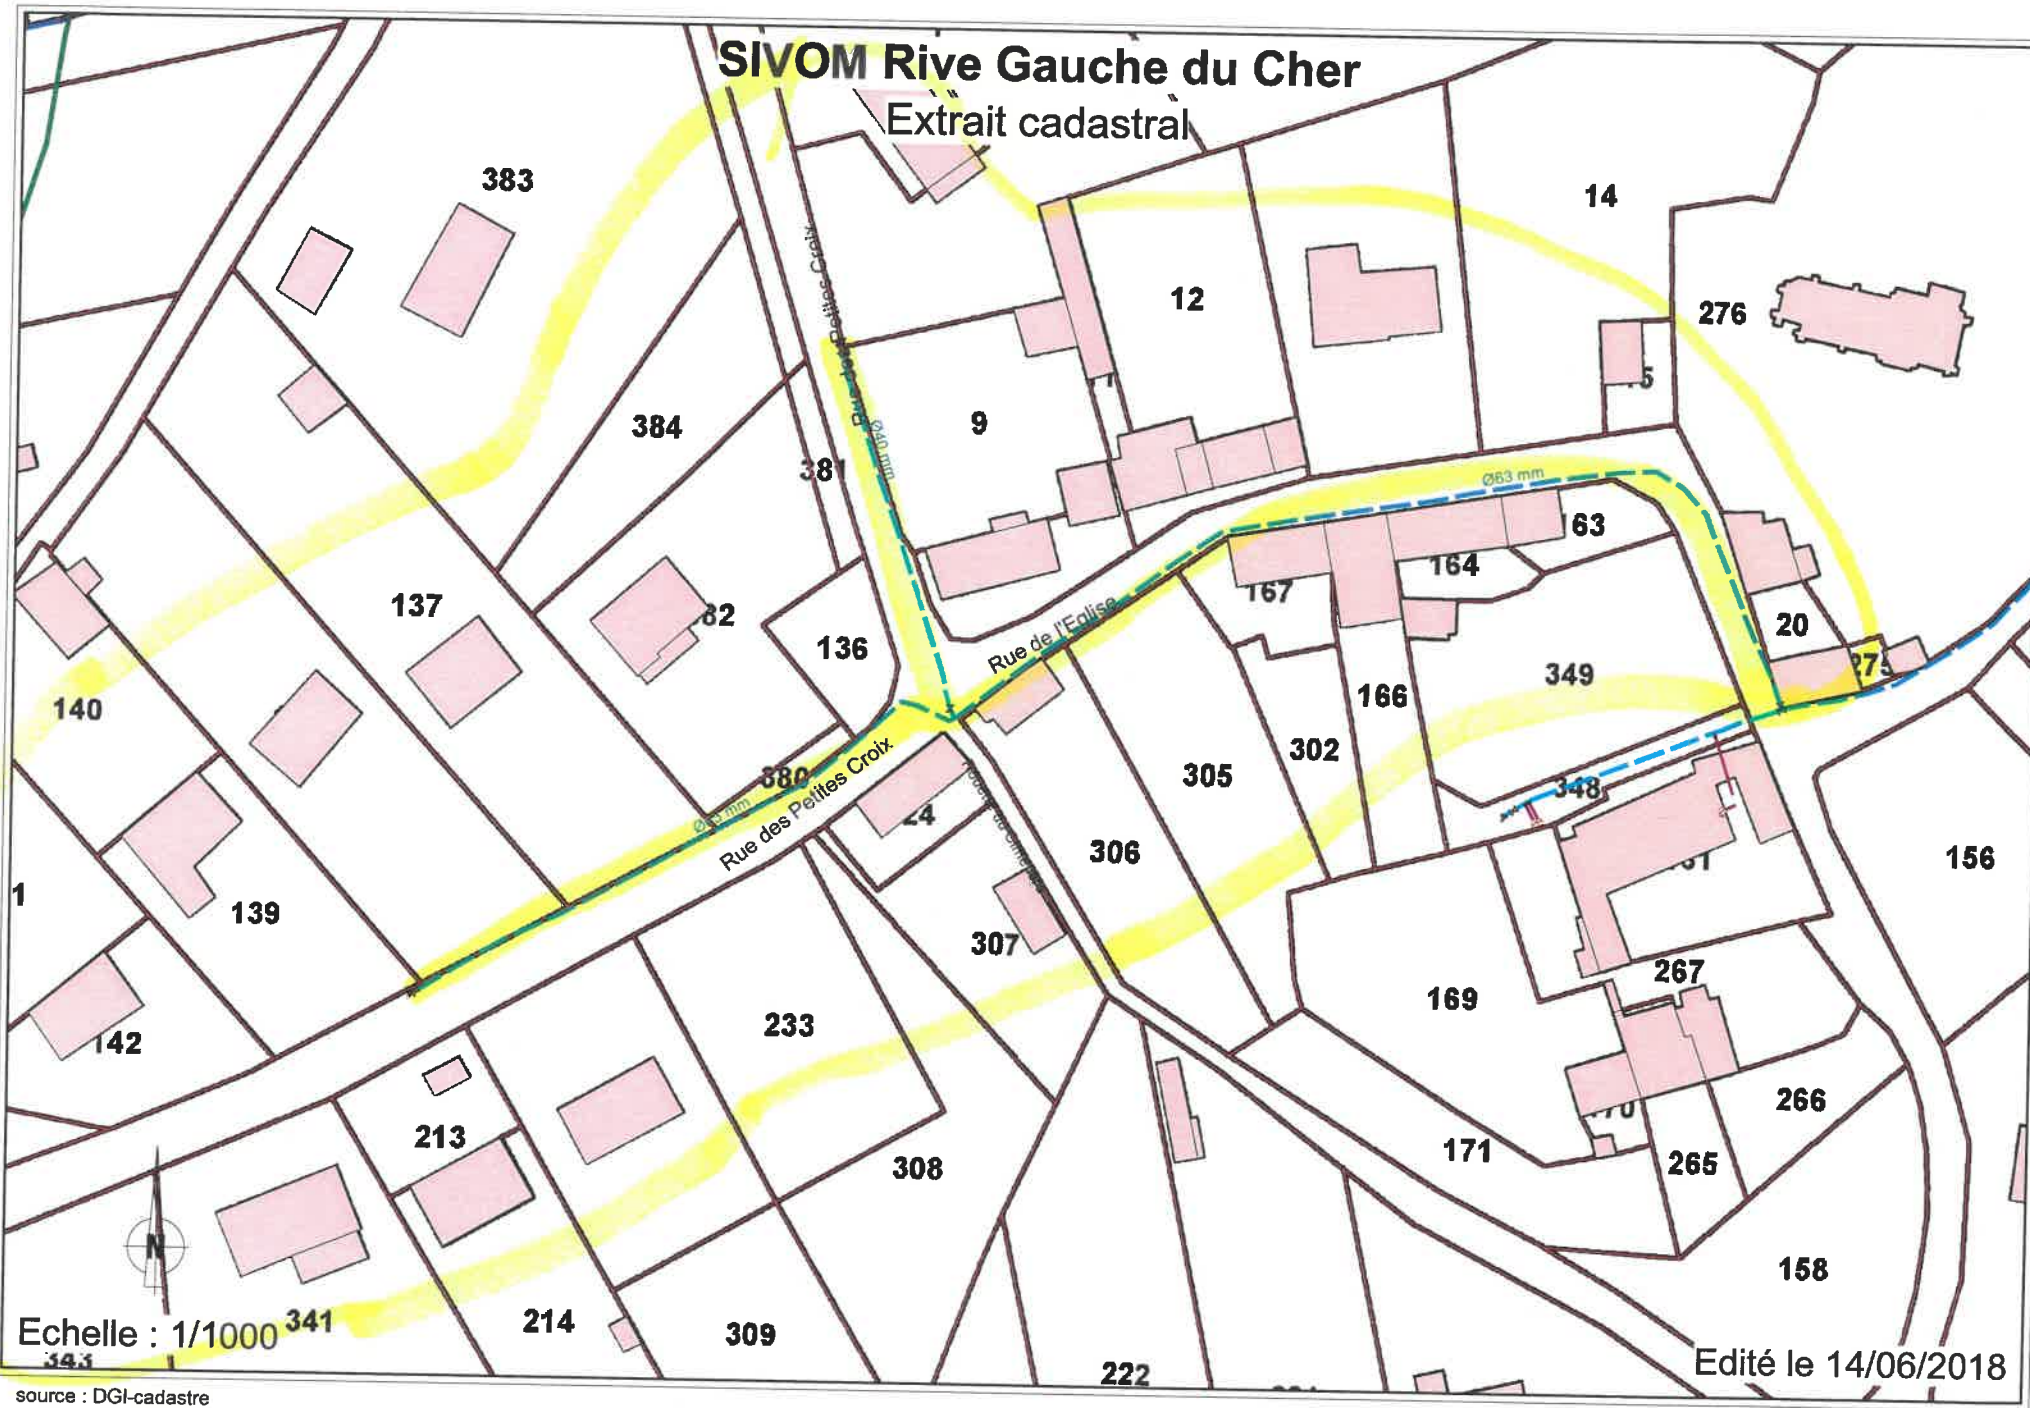

SIVOM Rive Gauche du Cher

Extrait cadastral

Echelle : 1/1000

Édité le 14/06/2018

source : DGI-cadastre

Ce document ne constitue pas de preuve de la propriété de biens