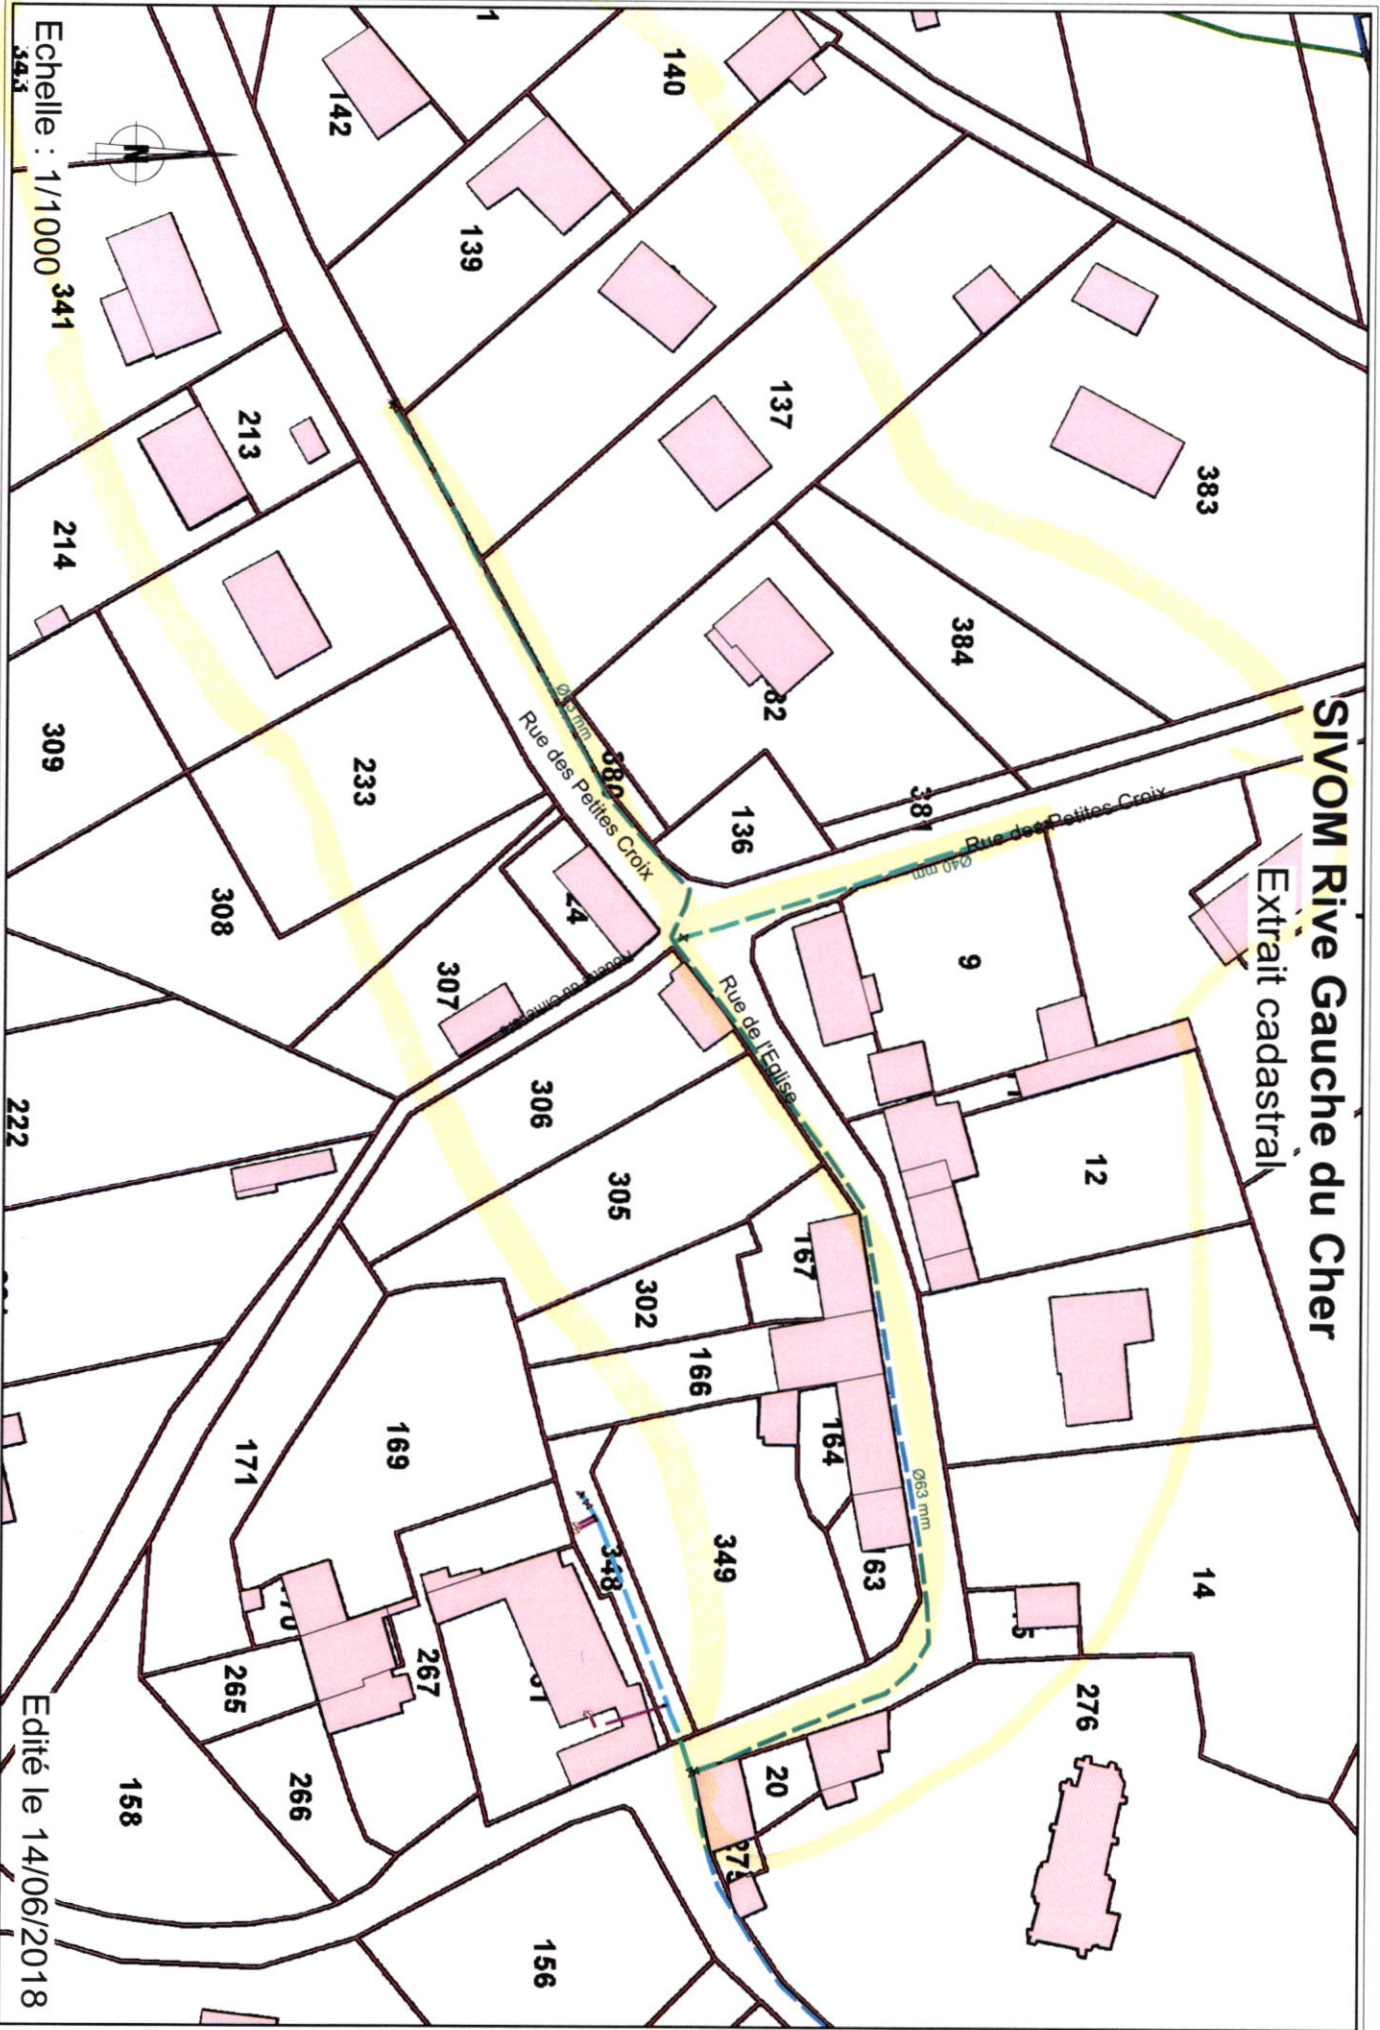

# SIVOM Rive Gauche du Cher

Extrait cadastral

Echelle : 1/1000 341

source : DGI-cadastre

Ce document ne constitue pas de preuve de la propriété de biens

Edité le 14/06/2018