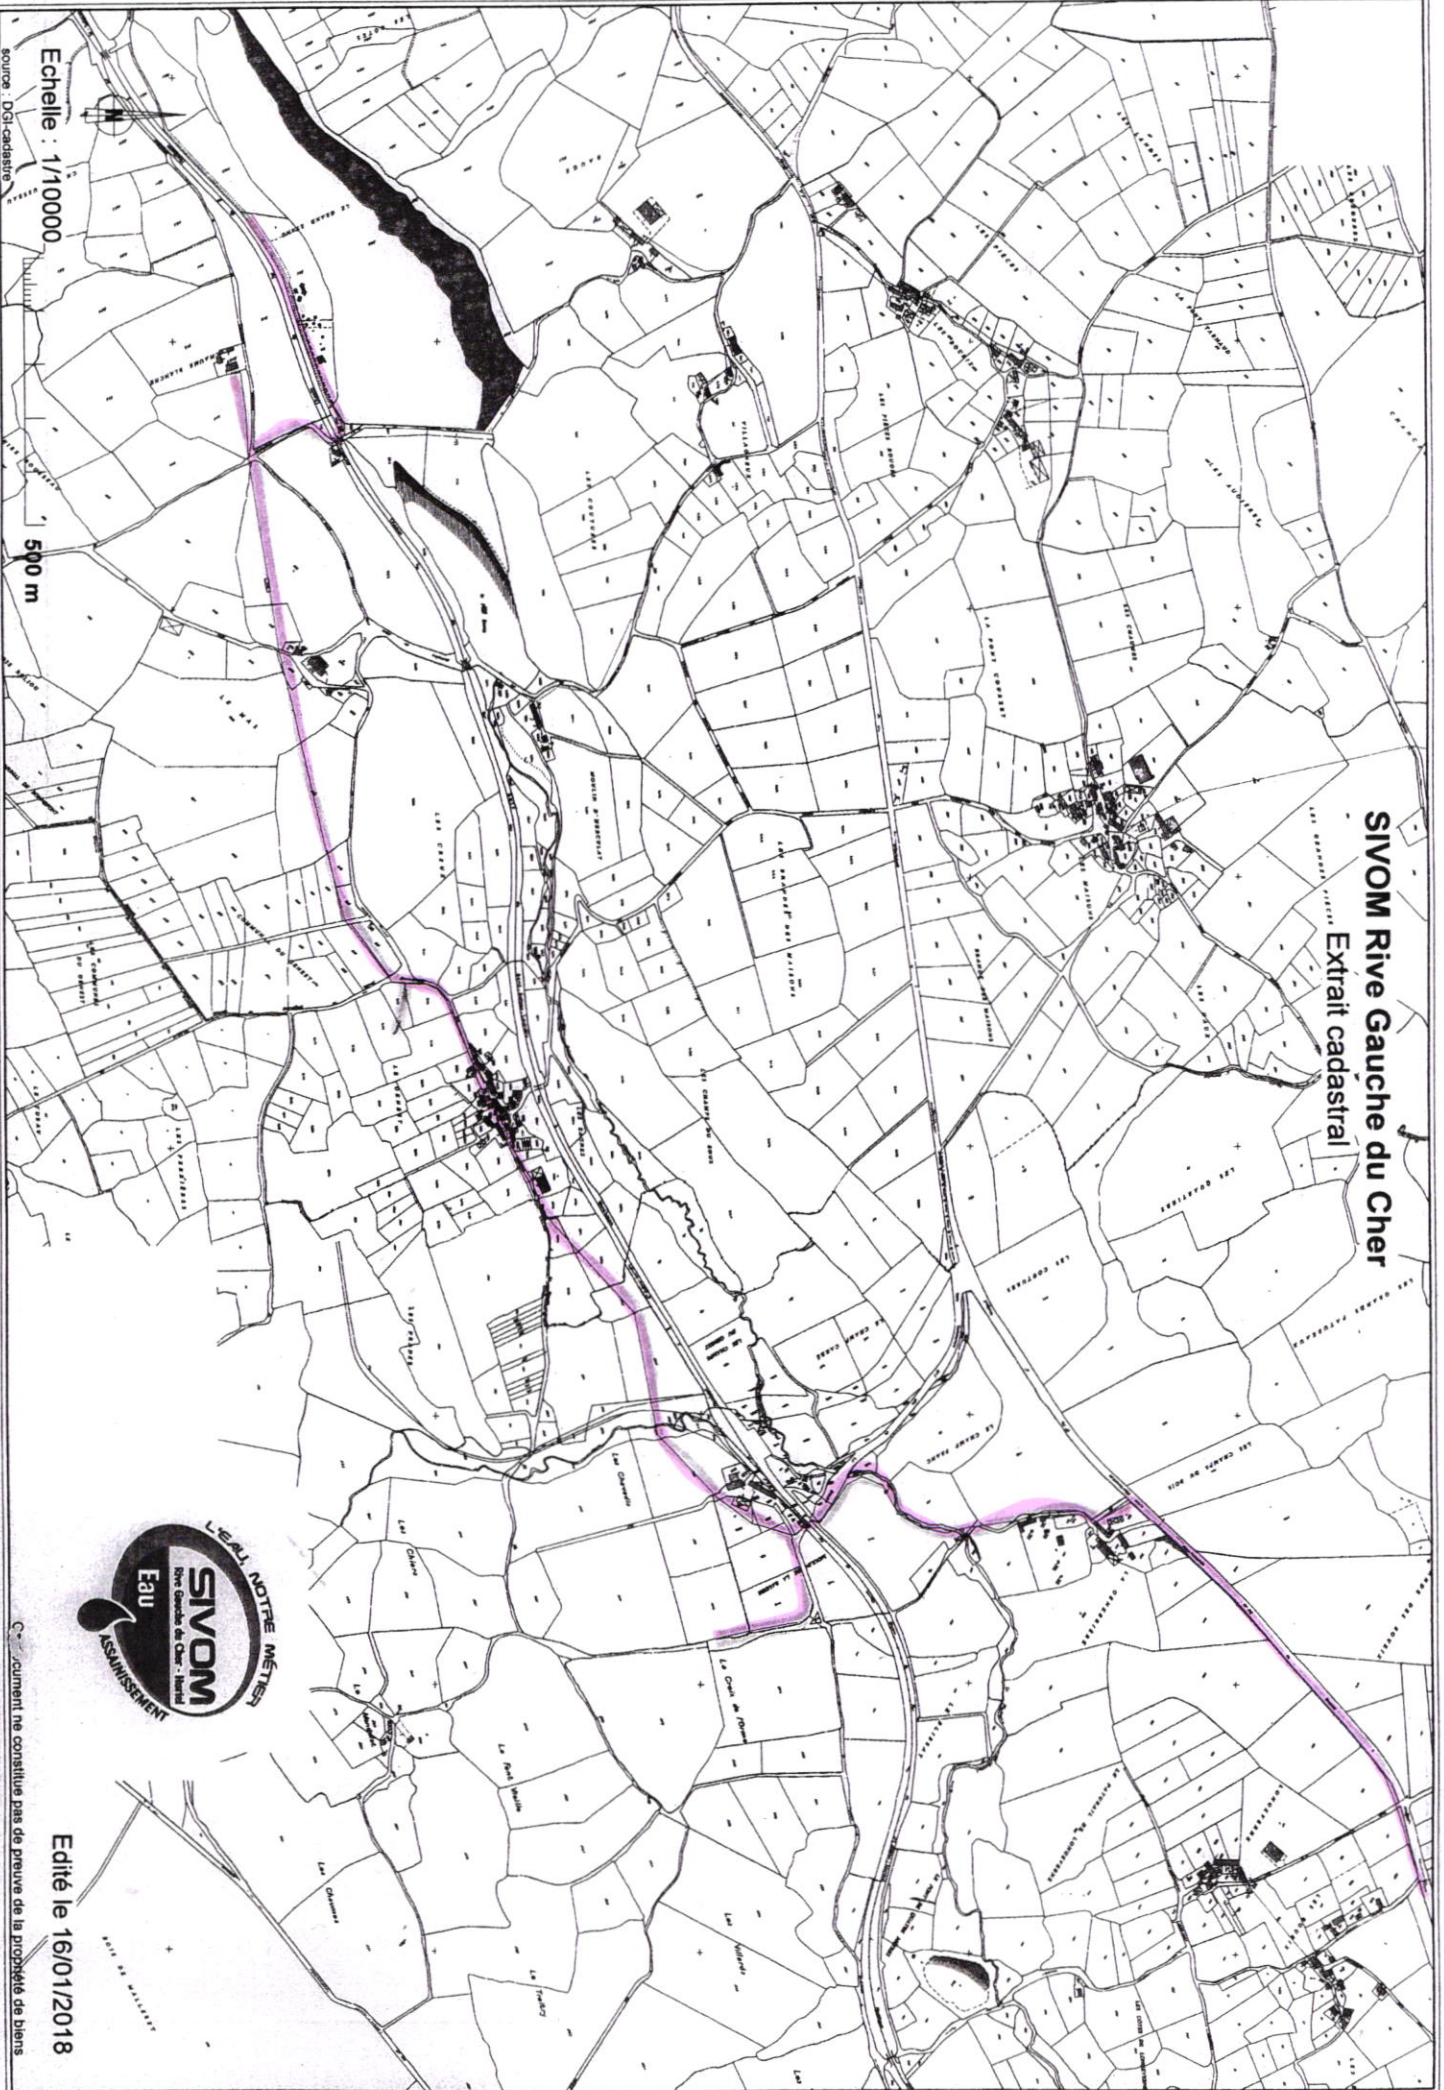

SIVOM Rive Gauche du Cher Extrait cadastral

Echelle : 1/10000

source : DGI-cadastrés

500 m

C...uramment ne constitue pas de preuve de la propriété de biens

Edité le 16/01/2018