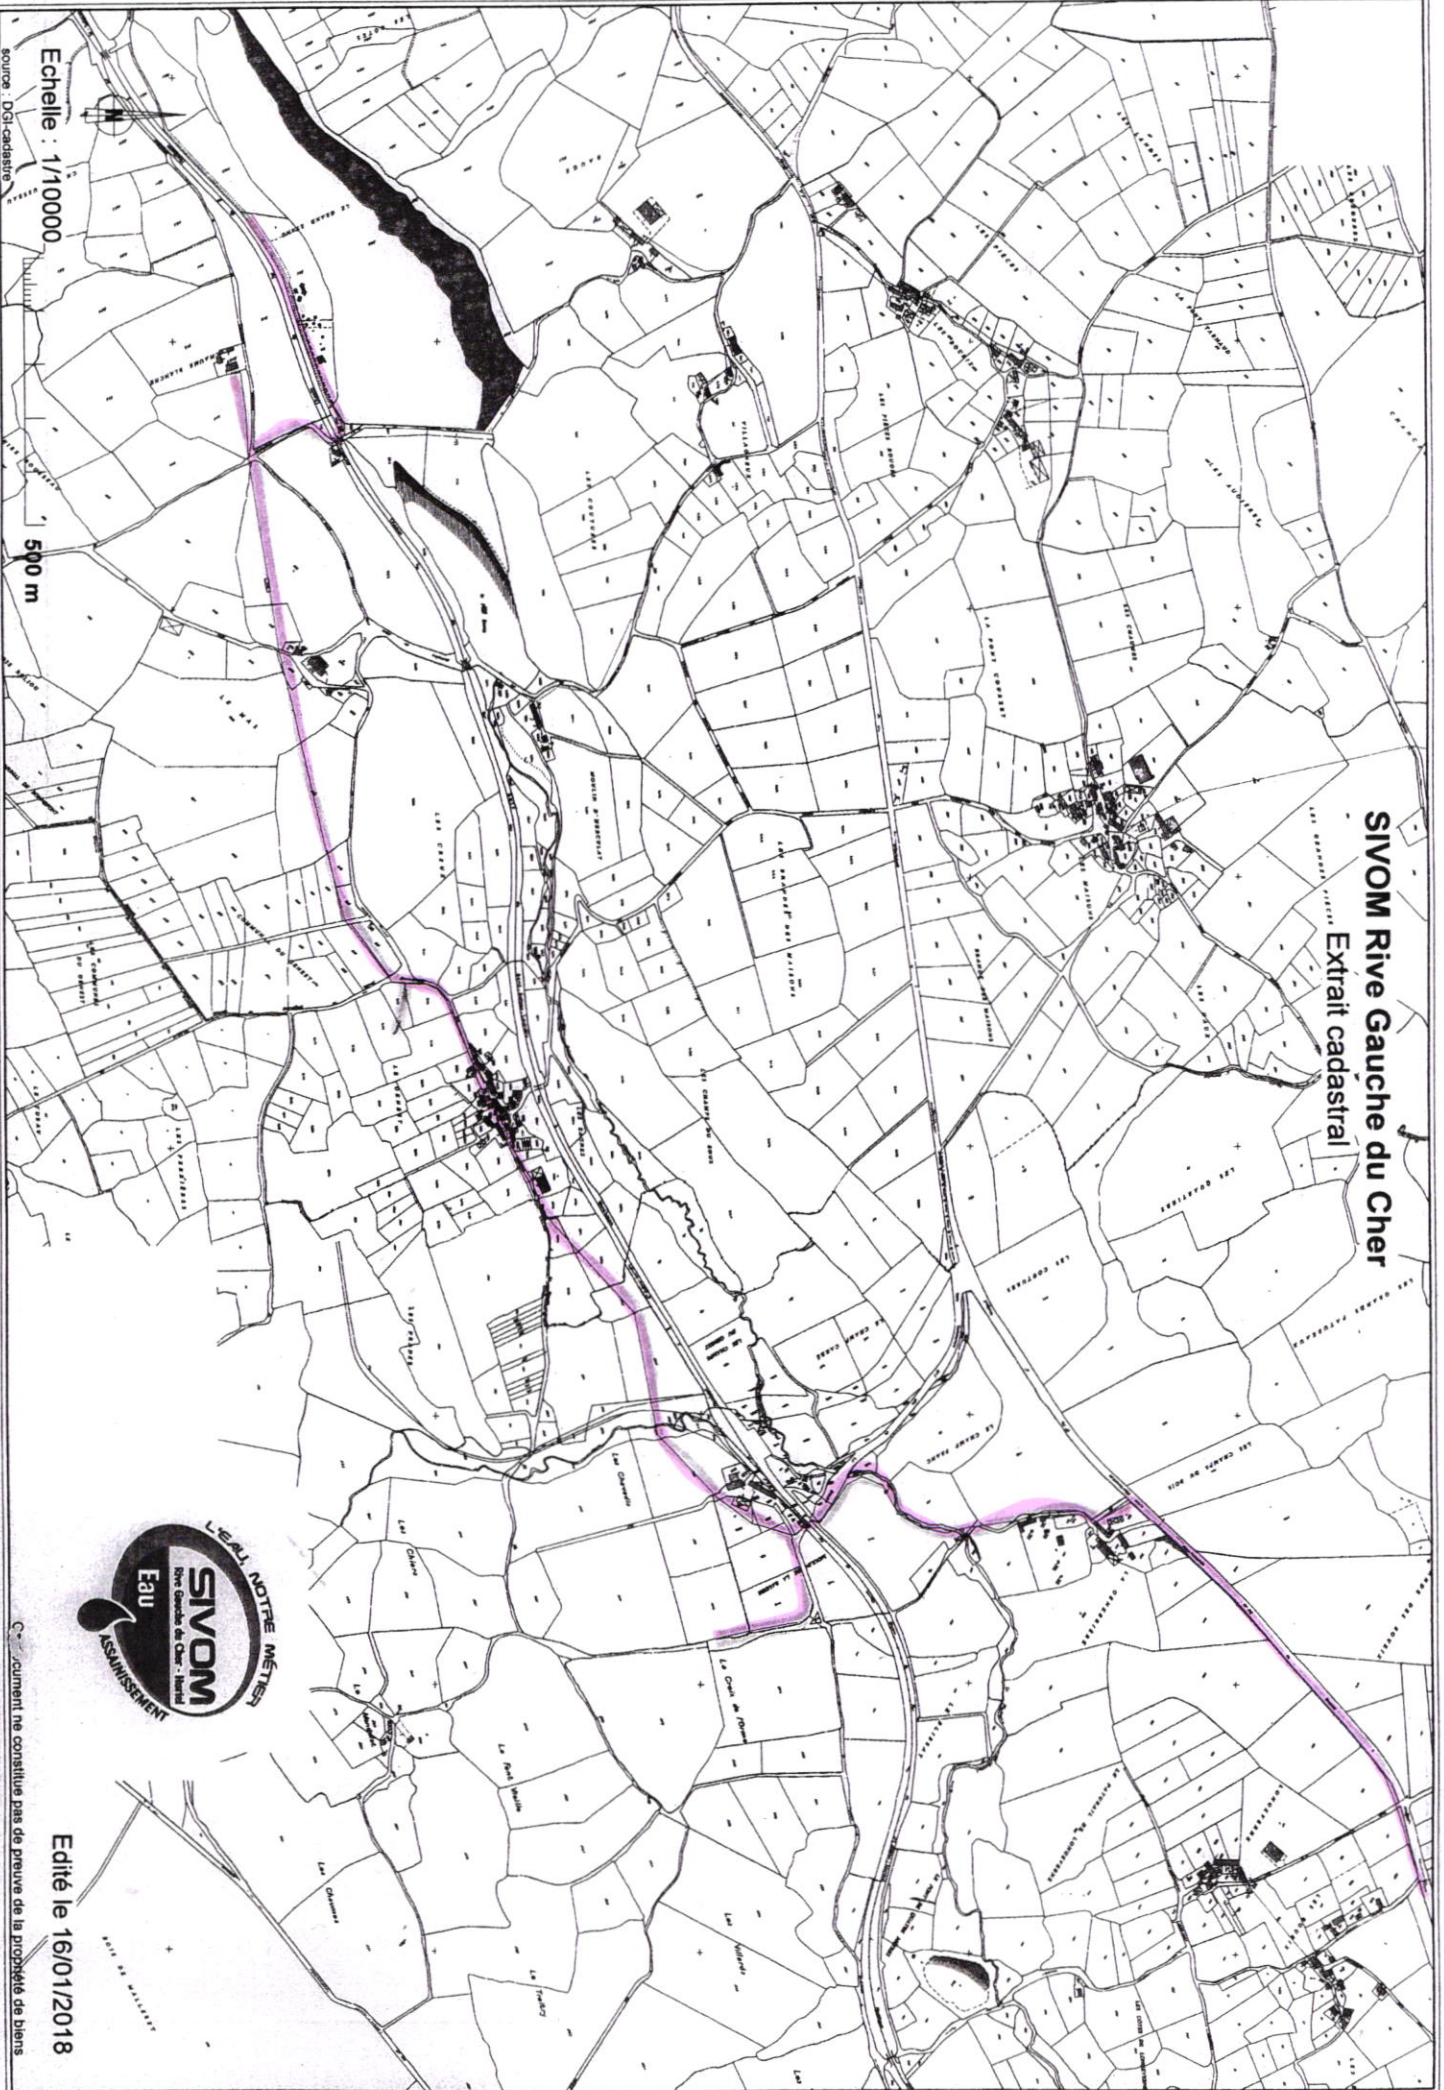

SIVOM Rive Gauche du Cher

Extrait cadastral

Echelle : 1/10000

500 m

source : DGI-cadastris

© - document ne constitue pas de preuve de la propriété de biens

Edité le 16/01/2018