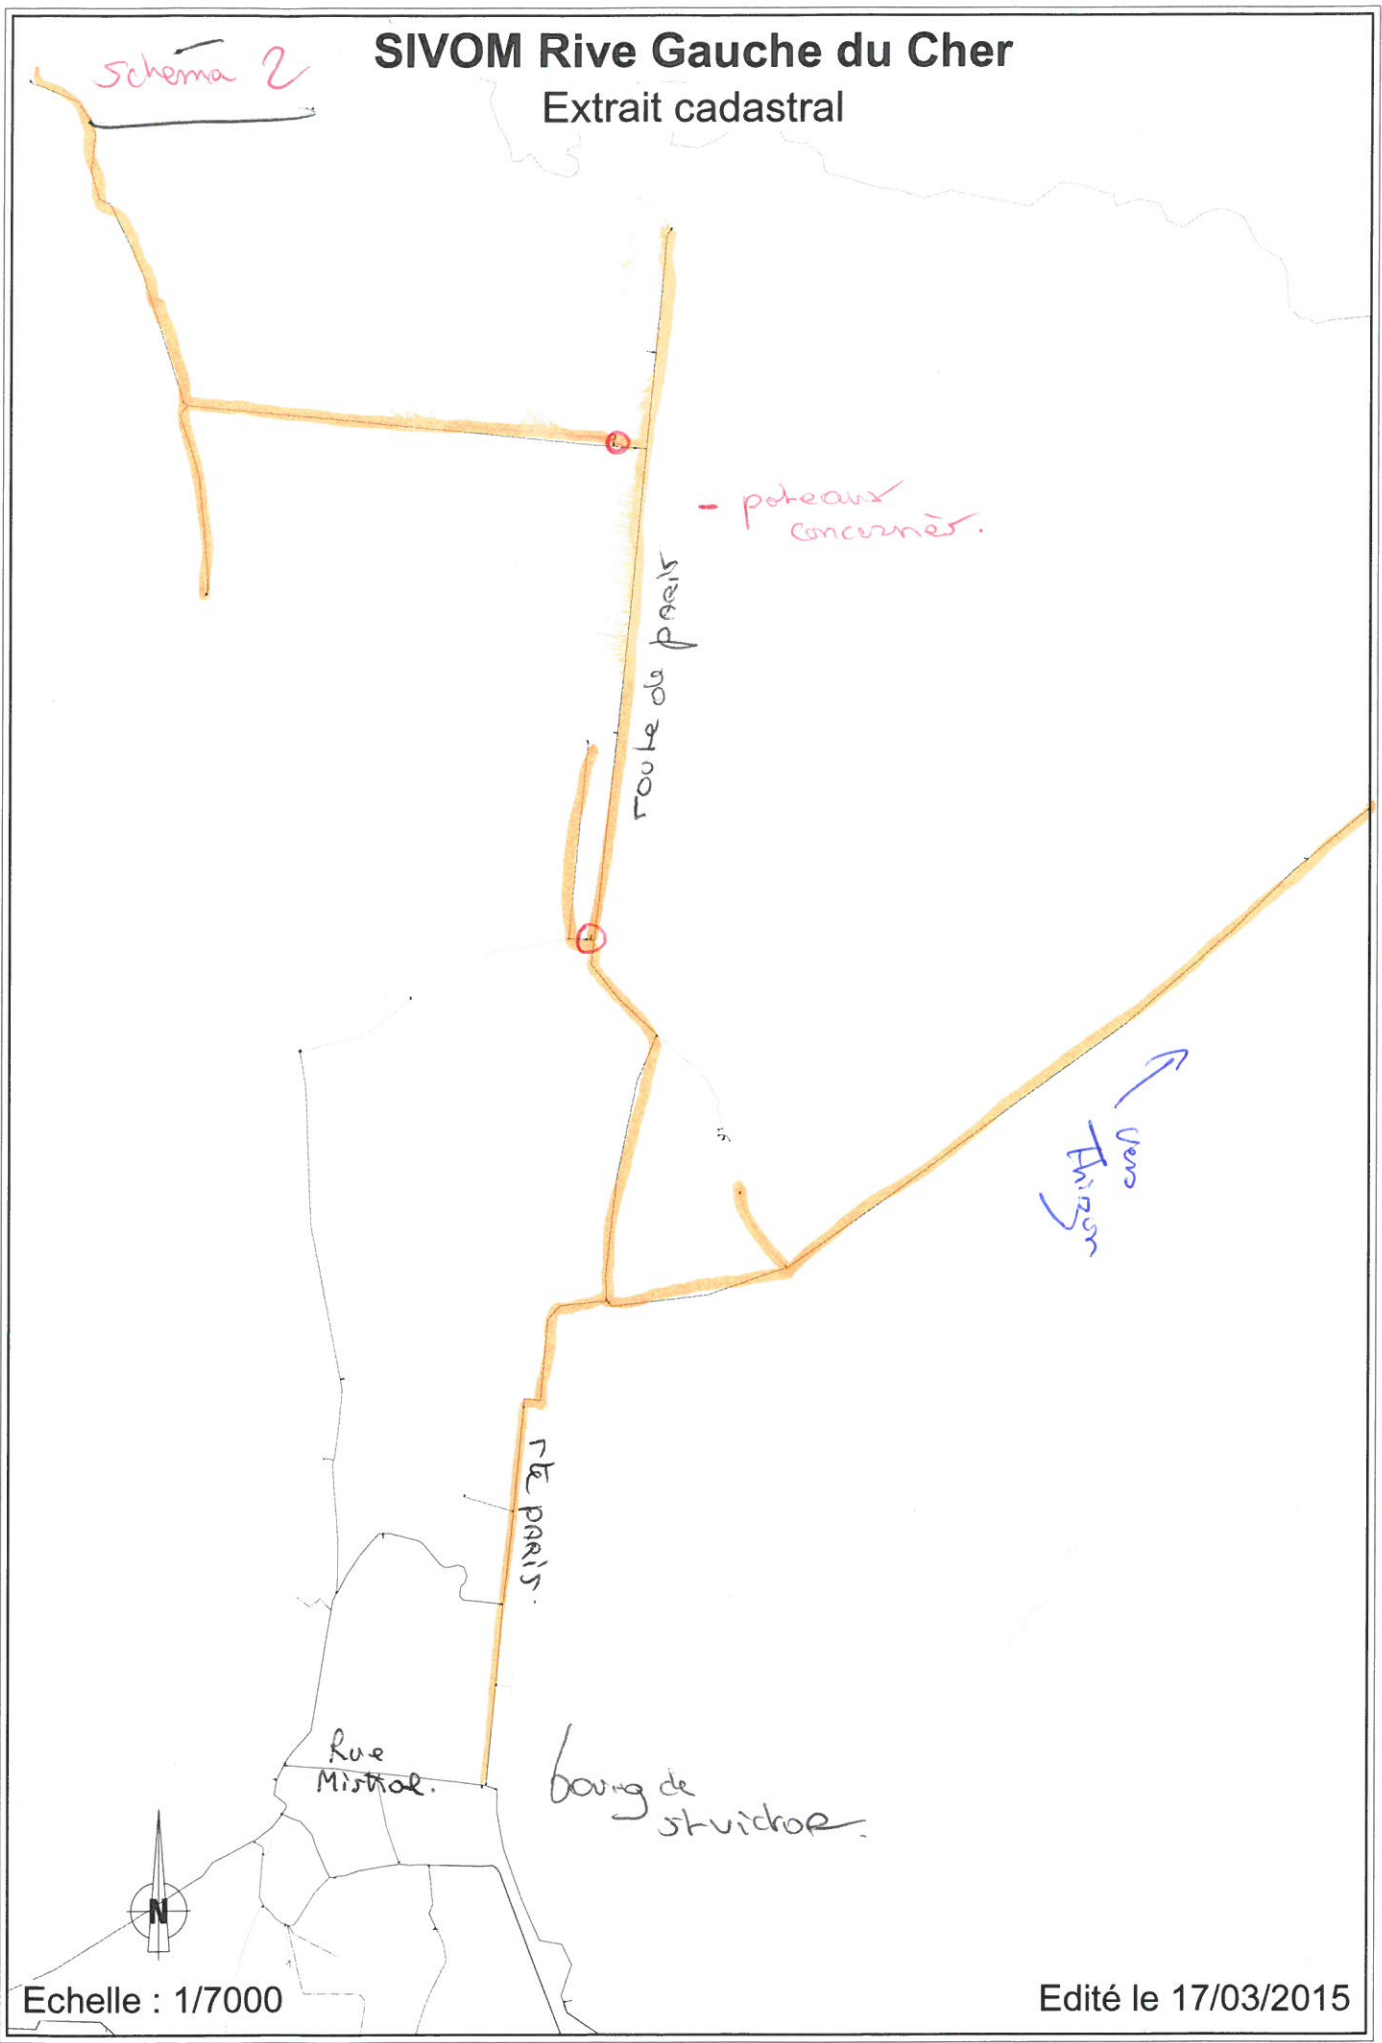

Schema 2

SIVOM Rive Gauche du Cher

Extrait cadastral

Echelle : 1/7000

Edité le 17/03/2015