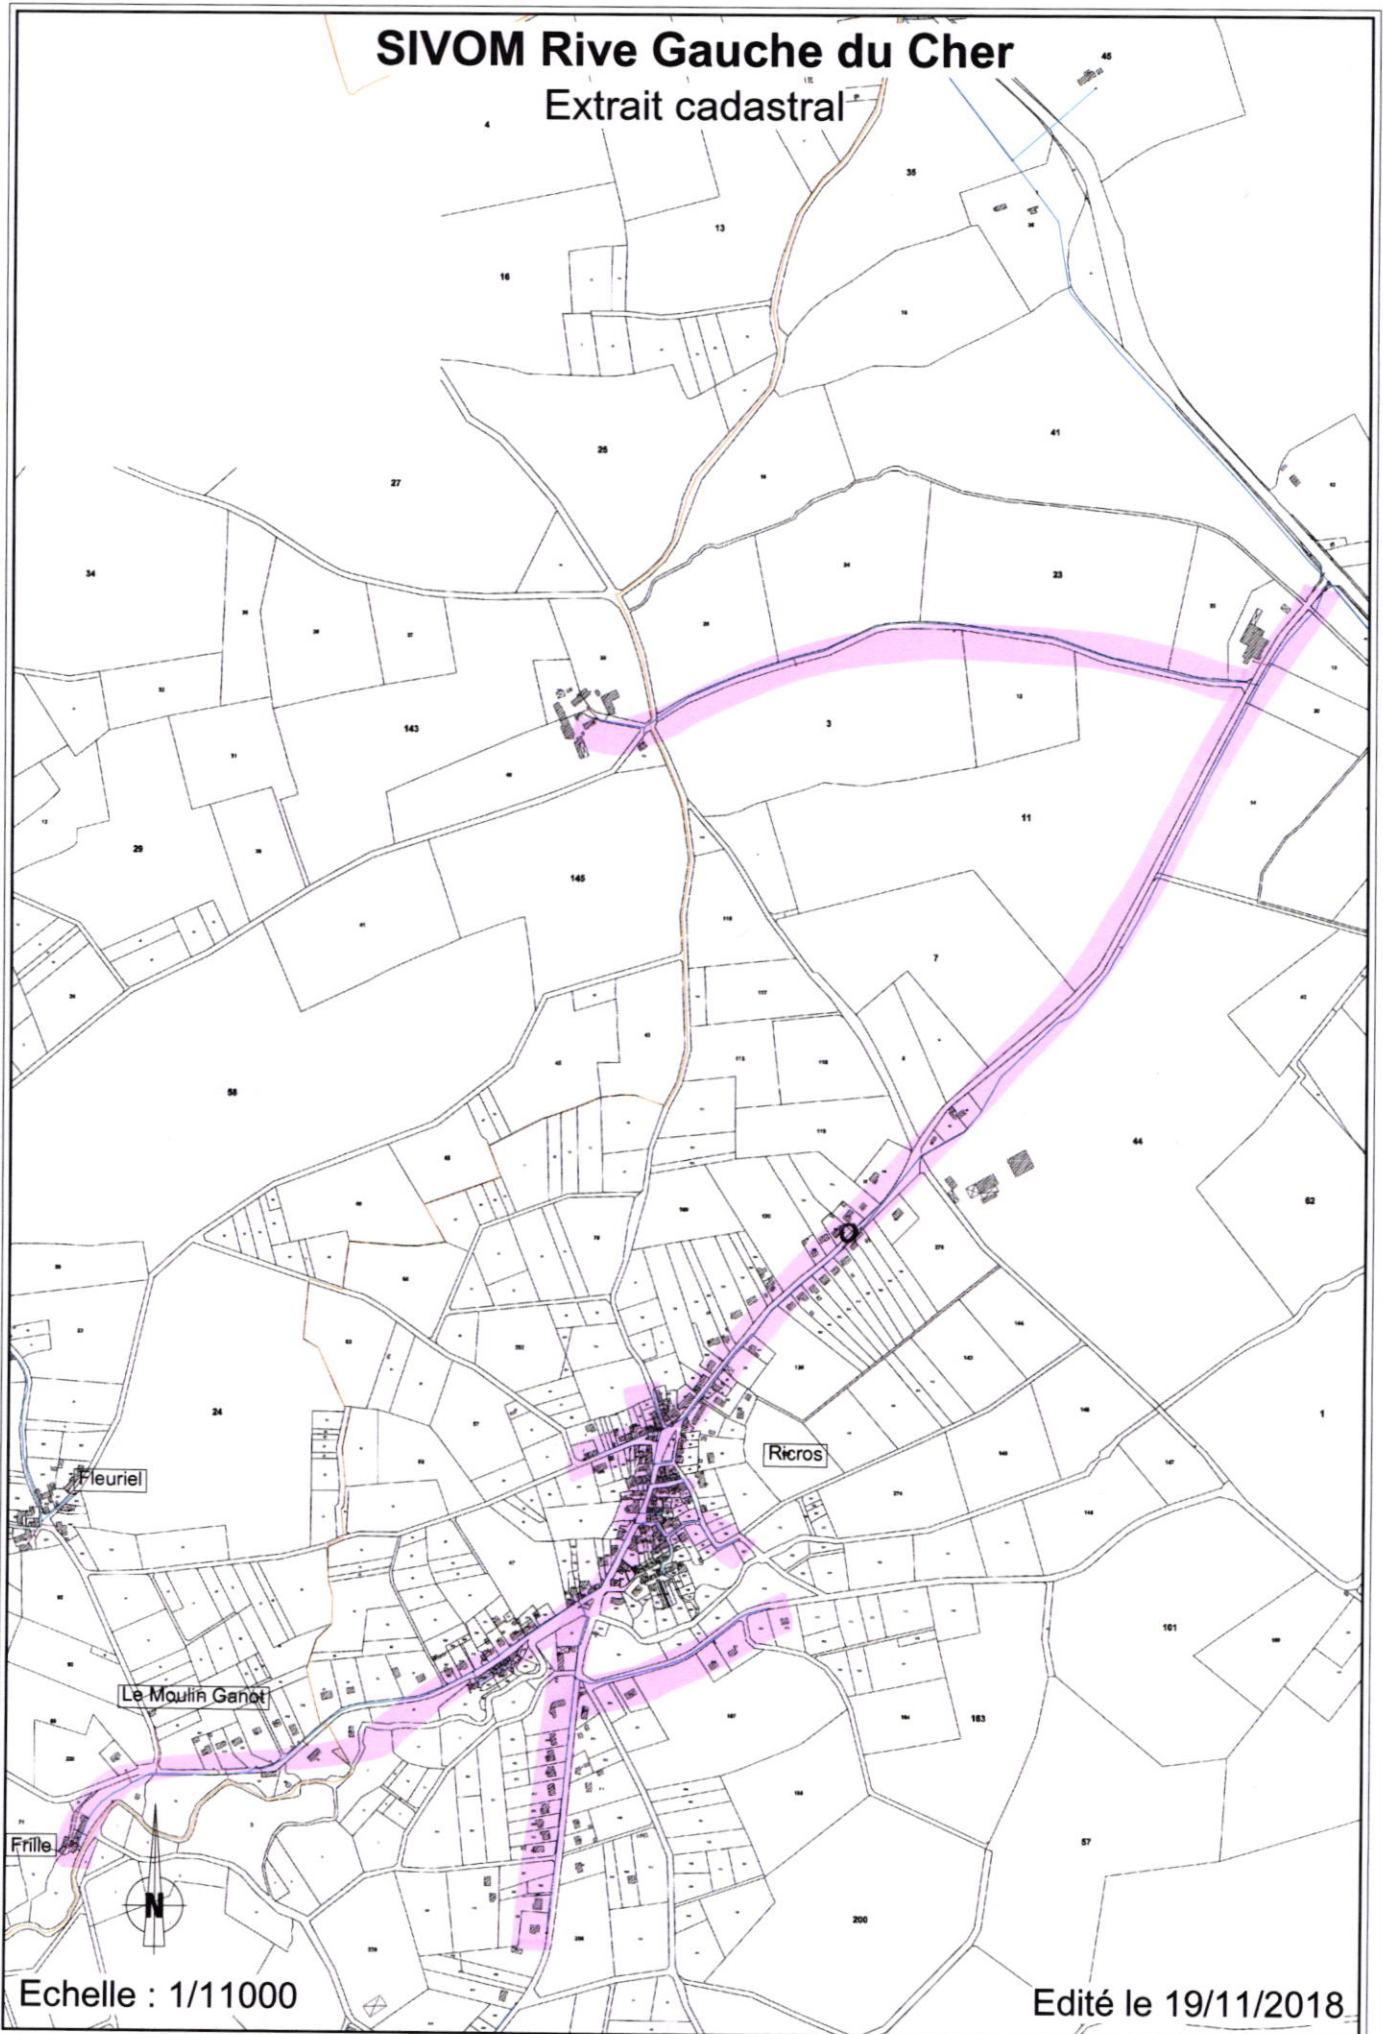

SIVOM Rive Gauche du Cher

Extrait cadastral

Echelle : 1/11000

Edité le 19/11/2018