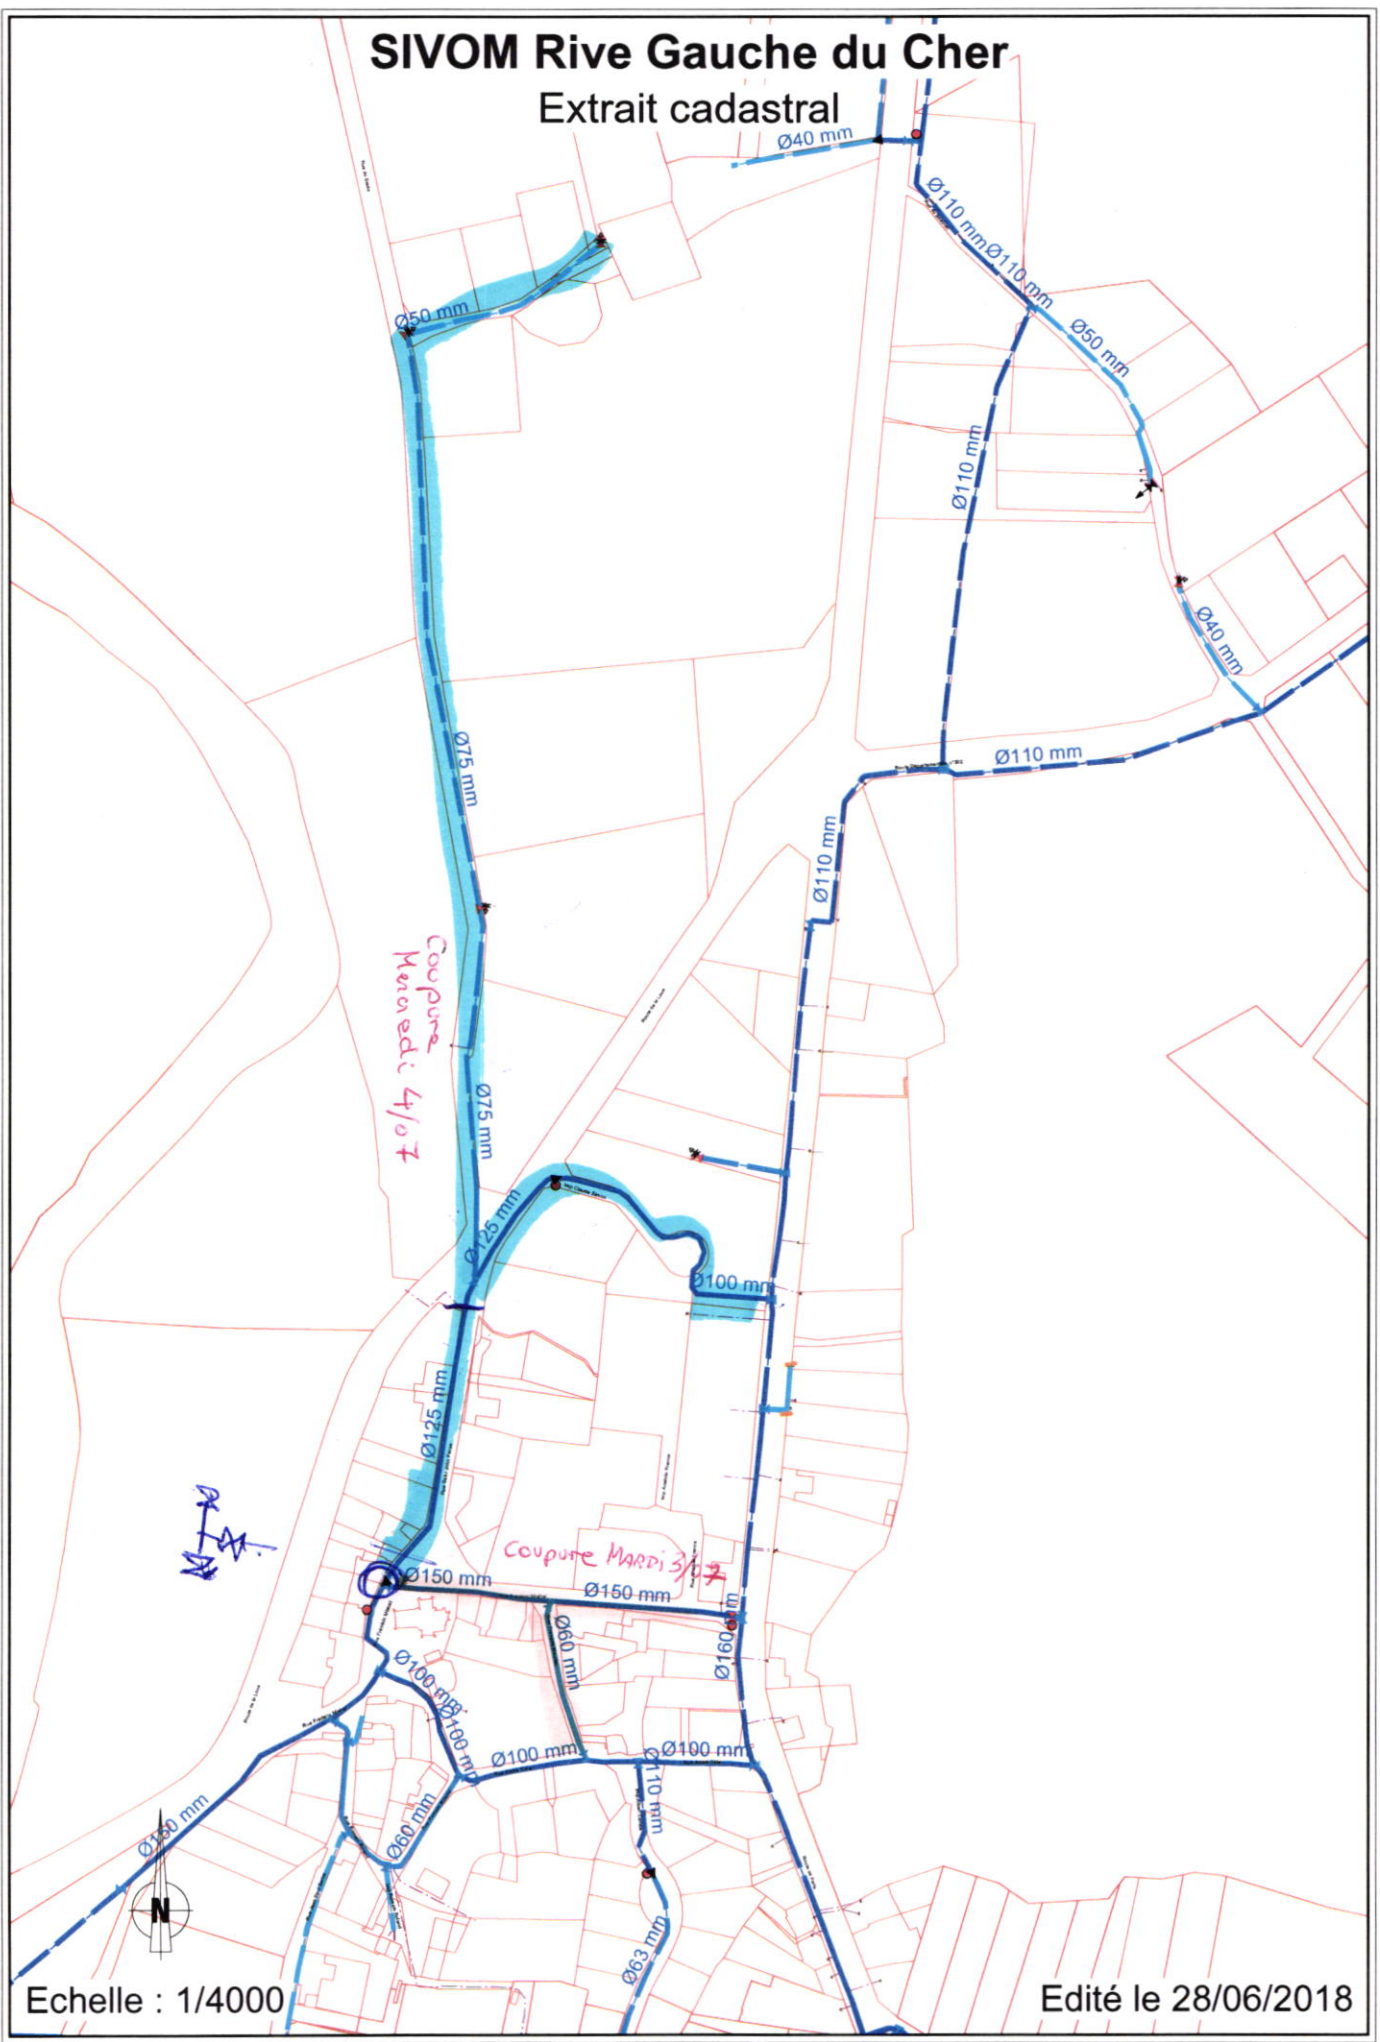

SIVOM Rive Gauche du Cher

Extrait cadastral

Echelle : 1/4000

Edité le 28/06/2018