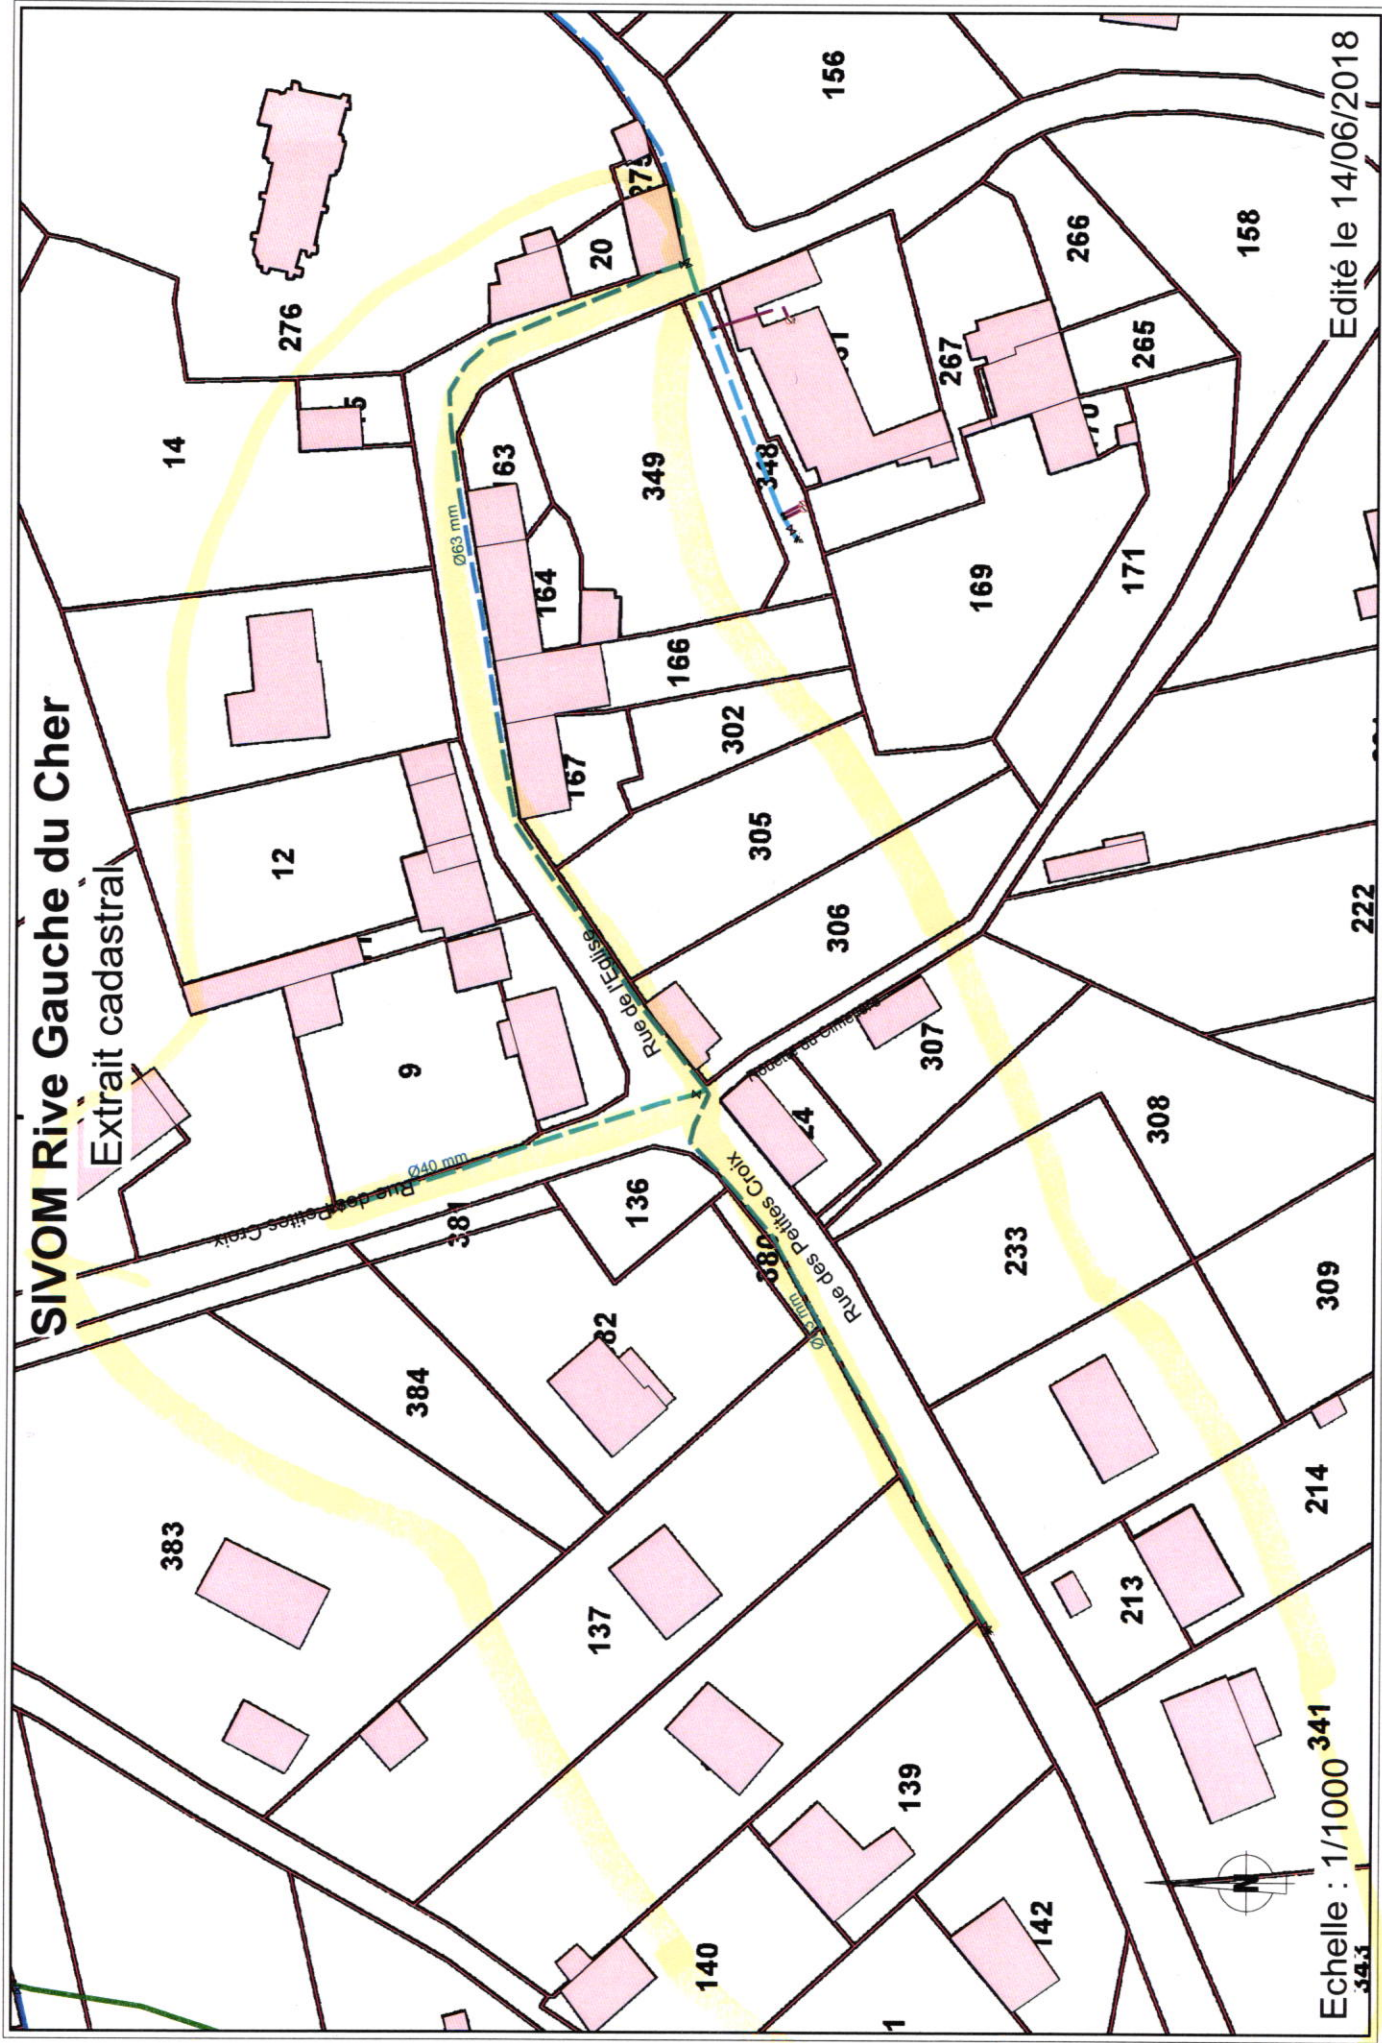

# SIVOM Rive Gauche du Cher

Extrait cadastral

Echelle : 1/1000

Édité le 14/06/2018