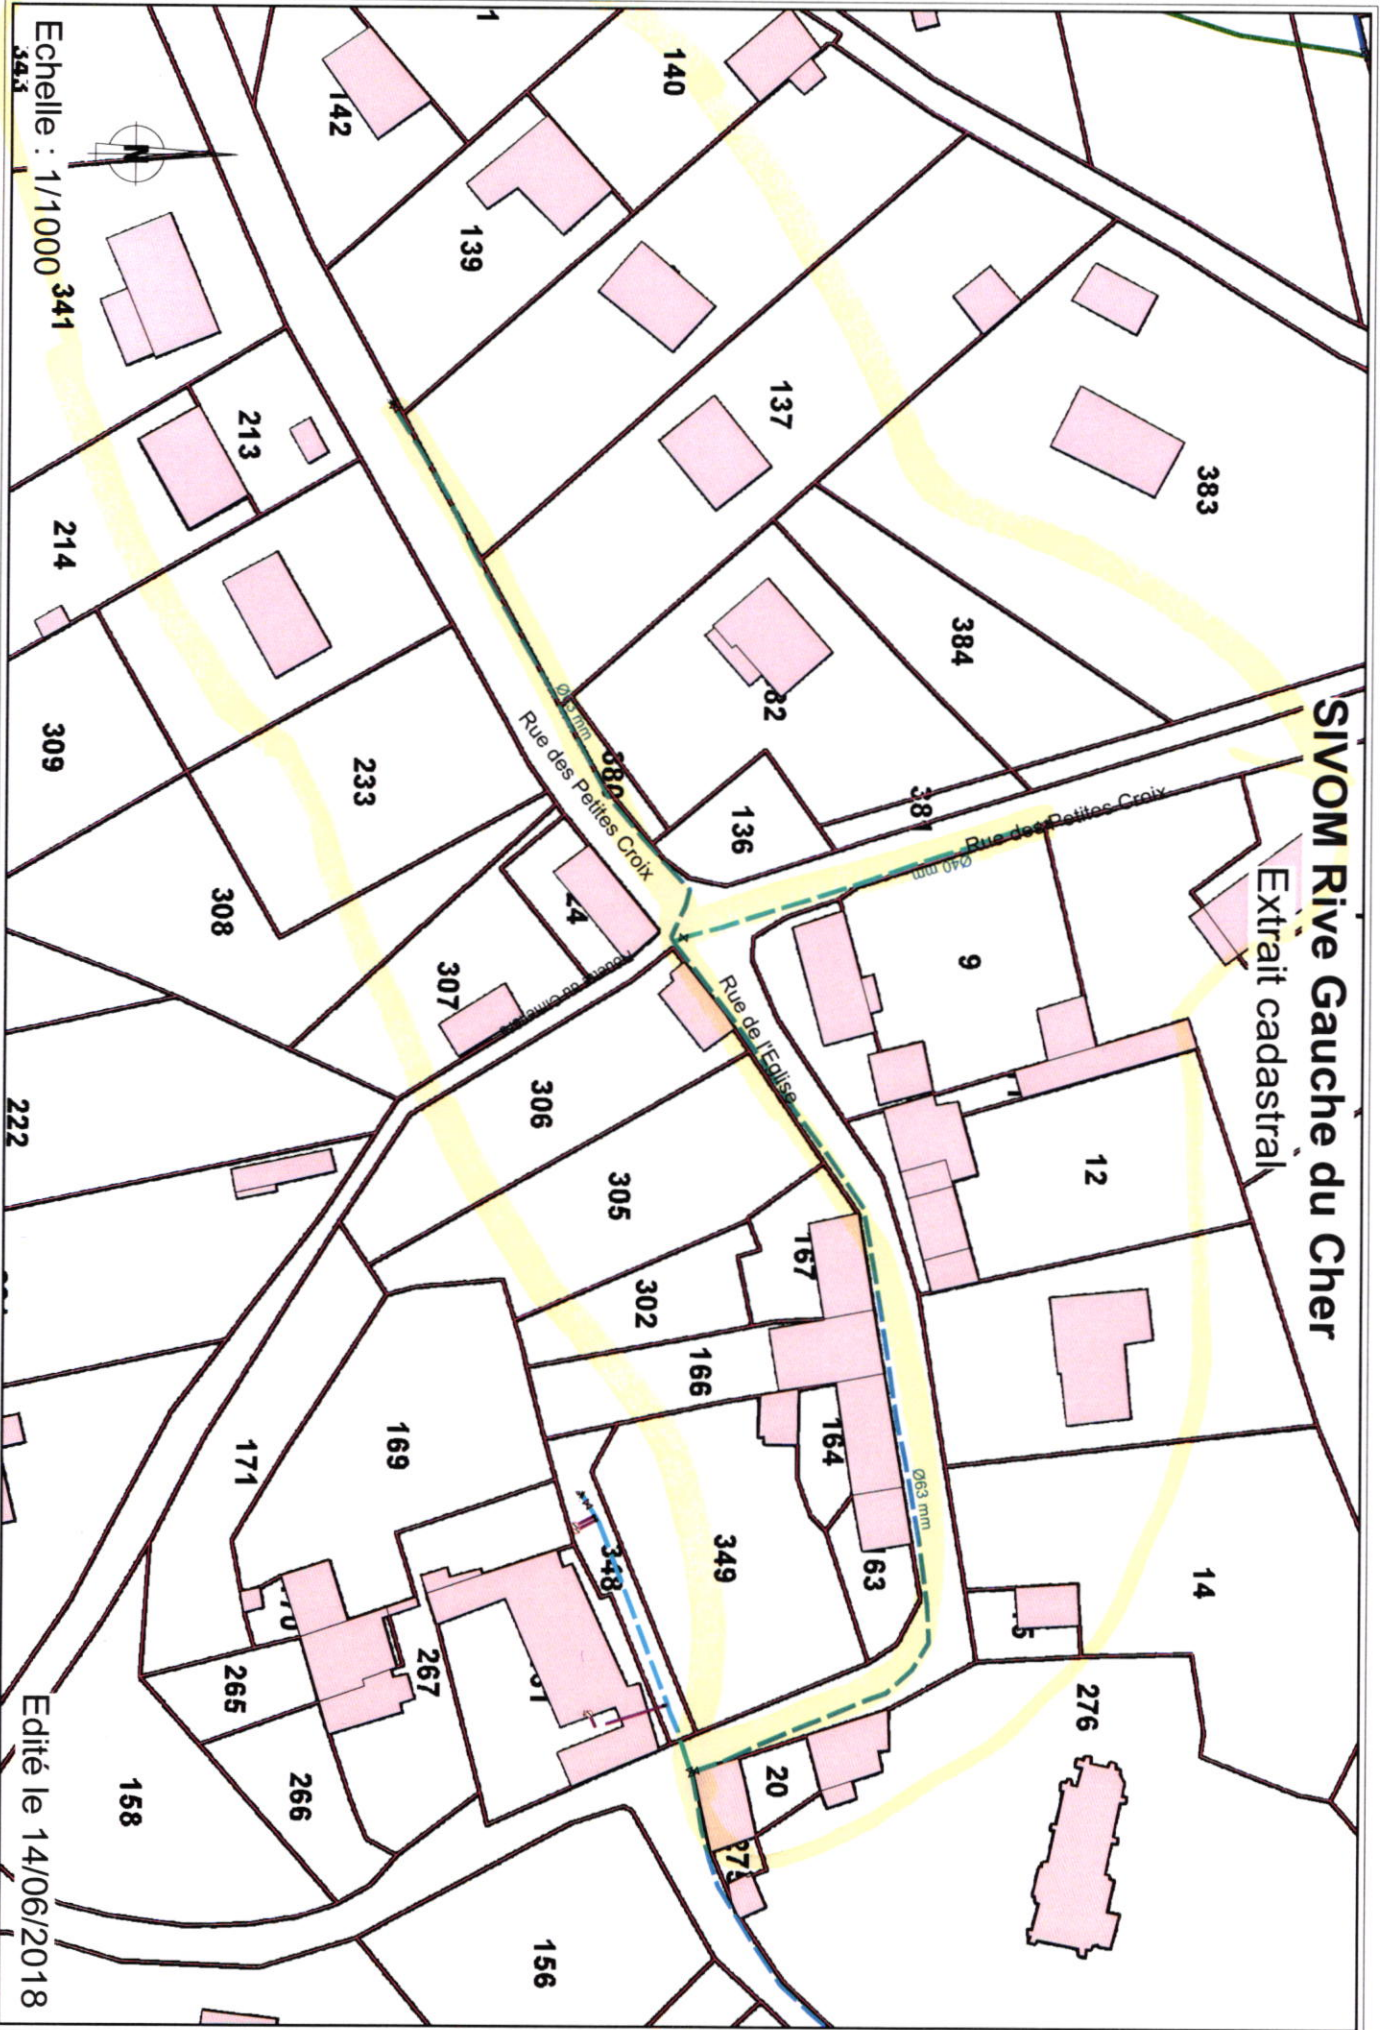

SIVOM Rive Gauche du Cher

Extrait cadastral

Echelle : 1/1000 341

source : DGI-cadastre

Ce document ne constitue pas de preuve de la propriété de biens

Edité le 14/06/2018